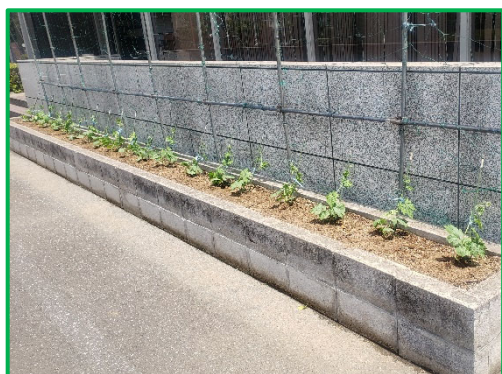

環境にやさしい取組み（壁面緑化）

○ 環境センターの管理棟に植苗されたゴーヤによる緑のカーテンの成長の様子です。

○ フレッシュランド西多摩に植苗されたゴーヤによる緑のカーテンの成長の様子です。